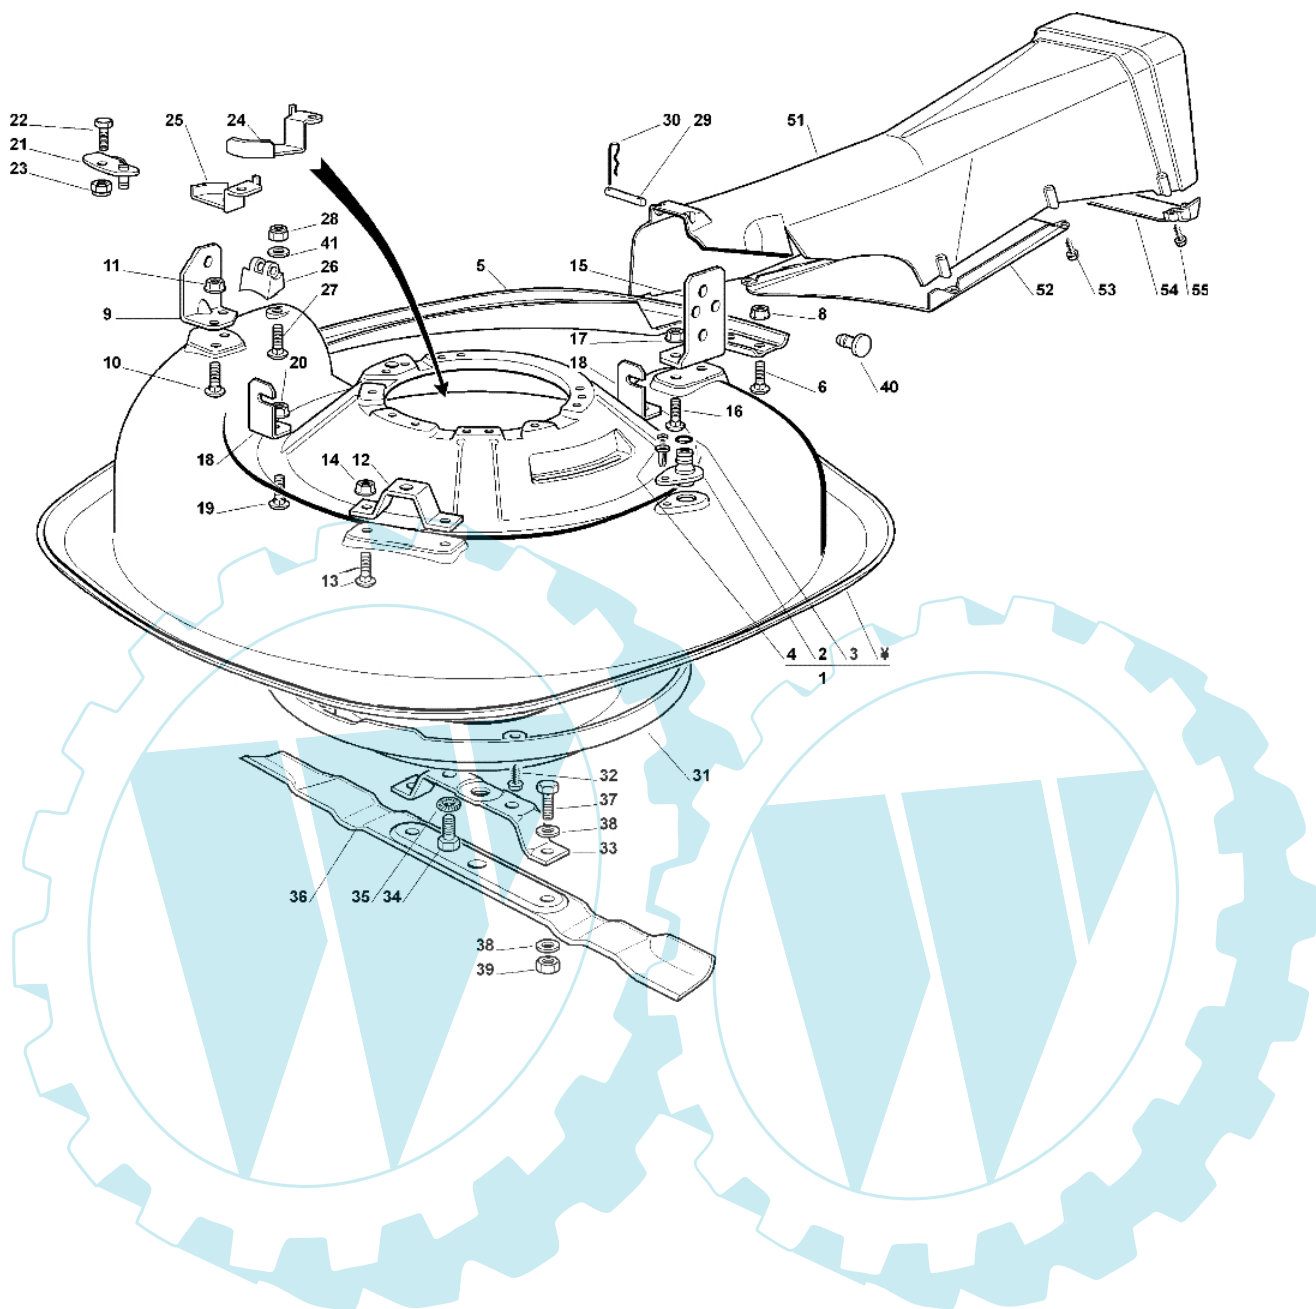

OM 63C/6,5M Cat.2006 - Schneidwerkzeug (1)

Bild Nr.	Anz.	Teilenummer	Beschreibung	Technische Nachricht
1	1	G27487001E0	Kupplungsblock	
2	2	G12791200E0	Schraube	
3	2	G12154510E0	Mutter	
4	1	G27510107E0	Stift	
5	1	G25670011E0	Scheibe	
6	1	G22672152E0	Scheibe	
7	1	G12155000E0	Mutter	
8	1	G84317073E1	Hebel	
9	2	G21660100E0	Scheibe	
10	1	G24487998E0	Federstecker	
12	1	G12789020E0	Schraube	
13	1	G12154330E0	Mutter	
14	1	G84317079E0	Hebel	
15	1	G25394510E0	Griff	
31	1	G84207104E1	Kabel	
32	1	G18399065E1	Kupplung	
33	1	G18399066E1	Mechanische kupp	
34	1	G12735460E0	Schraube	
35	1	G27430579E0	Feder	
36	1	G22450110E0	Feder	

OM 63C/6,5M Cat.2006 - Schneidwerkzeug (2)

Bild Nr.	Anz.	Teilenummer	Beschreibung	Technische Nachricht
1	1	G84564095E0	Deck	
2	1	G25033060E0	Verbindung	
3	1	G19035000E0	O-ring	
4	1	G12500030E0	Niete	
5	1	G84650103E0	Verstaerkung	
6	4	G12815200E0	Schraube	
8	4	G12292102E0	Mutter	
9	1	G27772119E0	Bride	
10	2	G12818690E0	Schraube	
11	2	G12293201E0	Mutter	
12	1	G27772133E0	Bride	
13	2	G12818690E0	Schraube	
14	2	G12293201E0	Mutter	
15	1	G27772127E1	Bride	
16	2	G12818690E0	Schraube	
17	2	G12293201E0	Mutter	
18	2	G27753071E0	Winkel	
19	2	G12818690E0	Schraube	
20	2	G12293201E0	Mutter	
21	1	G84545063E0	Platte	
22	1	G12792611E0	Schraube	
23	1	G12155000E0	Mutter	
24	1	G27546041E0	Platte	
25	1	G27546043E0	Platte	
26	1	G27230200E2	Haken	
27	1	G12815210E0	Schraube	
28	1	G12154510E0	Mutter	
29	1	G27510097E1	Stift	
30	2	G24487997E0	Federstecker	
31	1	G27600122E0	Schultz	
32	5	G12728530E0	Schraube	
33	1	G27787045E1	Halter	
34	2	G12794110E0	Schraube	
35	2	G12540070E0	Scheibe	
36	1	G84109504E0	Blatt	
37	2	G12793102E0	Schraube	
38	4	G12523060E0	Scheibe	
39	2	G12155010E0	Mutter	
40	1	G27275000E0	Gummi	
41	1	G12521330E0	Scheibe	
51	1	G27107502E0	Gehause	
52	1	G27140053E0	Deflektor	
53	5	G12735402E0	Schraube	
54	1	G27650120E0	Verstaerkung	
55	2	G12735410E0	Schraube	