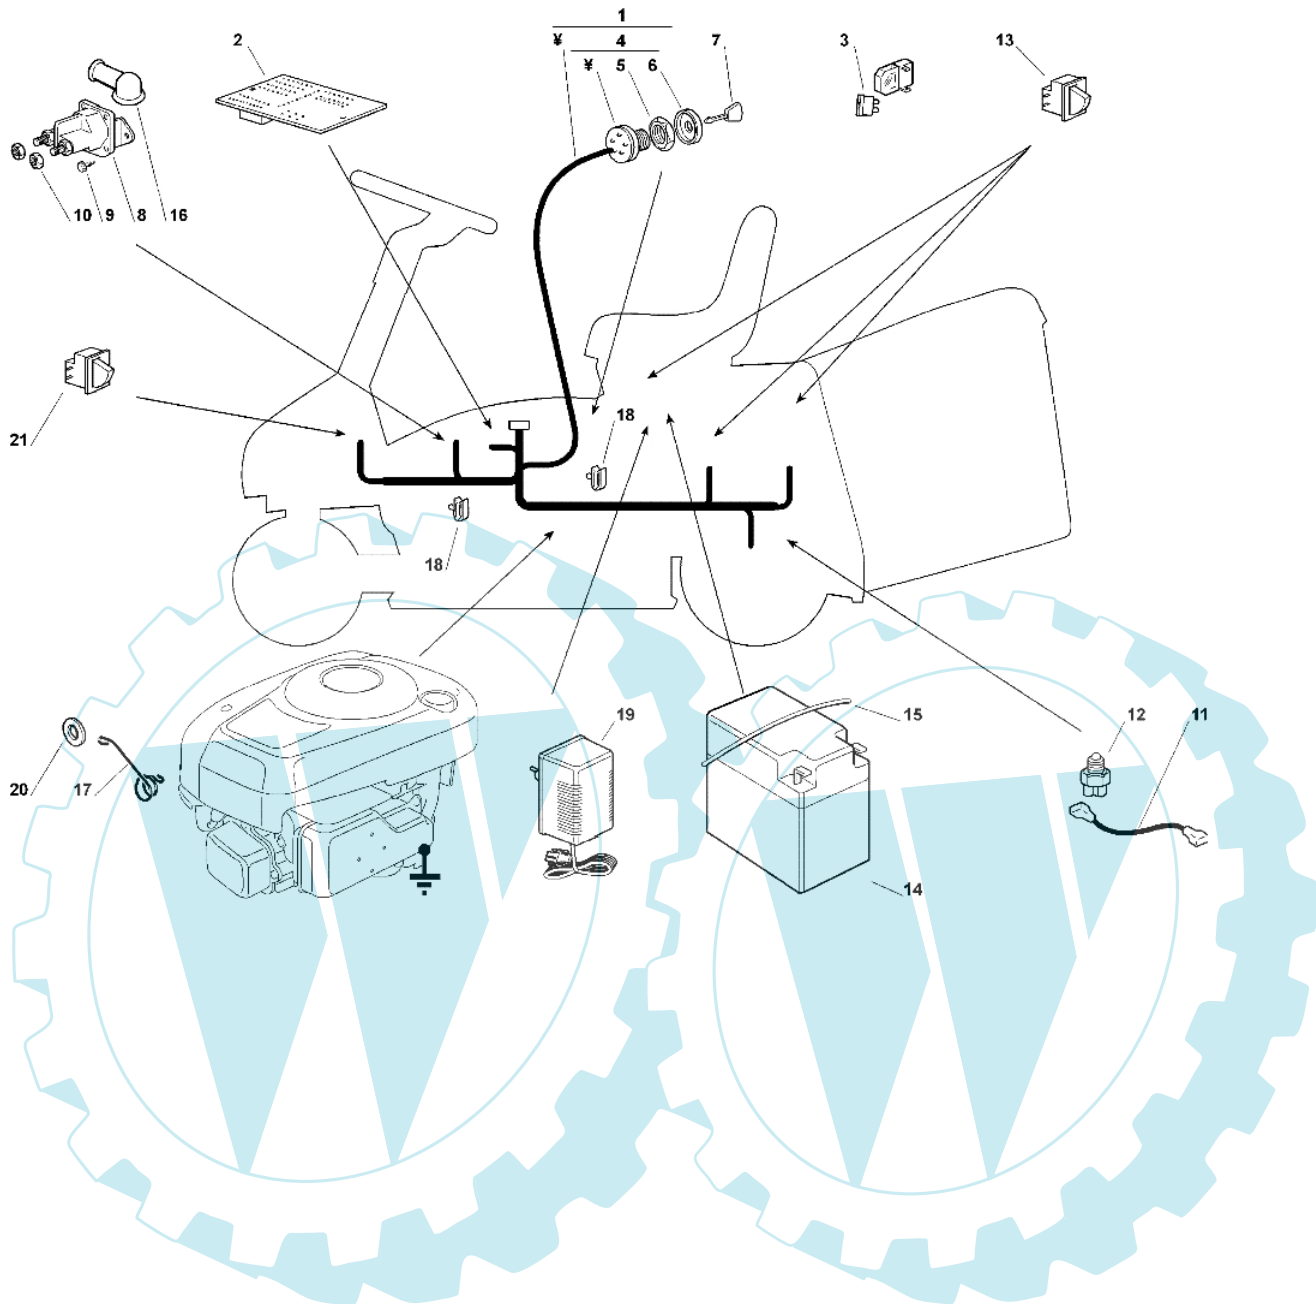

OM 63C/6,5M Cat.2006 - Elektrischeile

Bild Nr.	Anz.	Teilenummer	Beschreibung	Technische Nachricht
1	1	G84040123E1	Kabel	
2	1	G27722354E0	Lochkarte	
3	1	G33340040E0	Sicherung	
4	1	G18450065E1	Schalter	
5	1	G18400861E0	Zwinge	
6	1	G18565351E0	Schultz	
7	1	G18210016E1	Schlüssel	
8	1	G18736111E0	Relais	
9	2	G12735110E0	Schraube	
10	2	G12360352E0	Mutter	
11	1	G27065060E0	Kabel	
12	1	G19700046E0	Schalter	
13	3	G19410606E0	Schalter	
14	1	G18120004E0	Batterie	
15	1	G27430572E0	Feder	
16	1	G18564861E1	Stecker	
17	1	G27430557E0	Feder	
18	5	G33320506E0	Kabelbefestigung	
19	1	G82180051E0	Batterieladegerät	
19	1	G82180053E0	Sammlerladegeaet uk	
20	1	G12523020E0	Scheibe	
21	1	G19410612E0	Schalter	