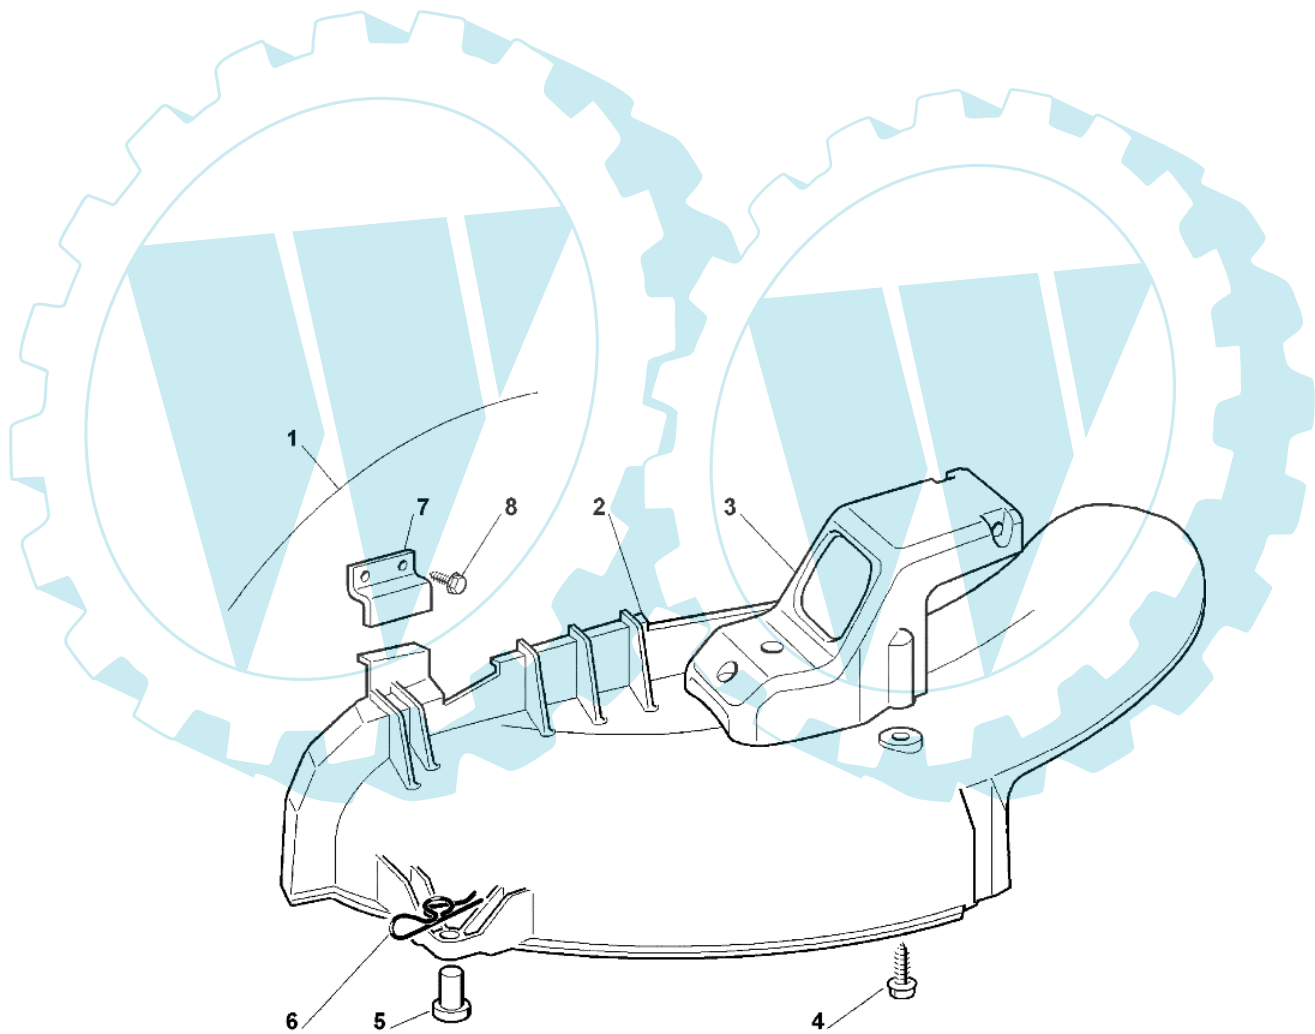

OM 63C/6,5M Cat.2006 - Zubehoere nach afrage

KIT MULCHING OPTIONAL

Bild Nr.	Anz.	Teilenummer	Beschreibung	Technische Nachricht
1	1	G99900035E0	Kitmulching	
2	1	G27140052E0	Deflektor	
3	1	G27230201E0	Kern	
4	3	G12735410E0	Schraube	
5	1	G25510022E0	Stift	
6	1	G24487998E0	Federstecker	
7	1	G27772139E0	Bride	
8	2	G12735110E0	Schraube	