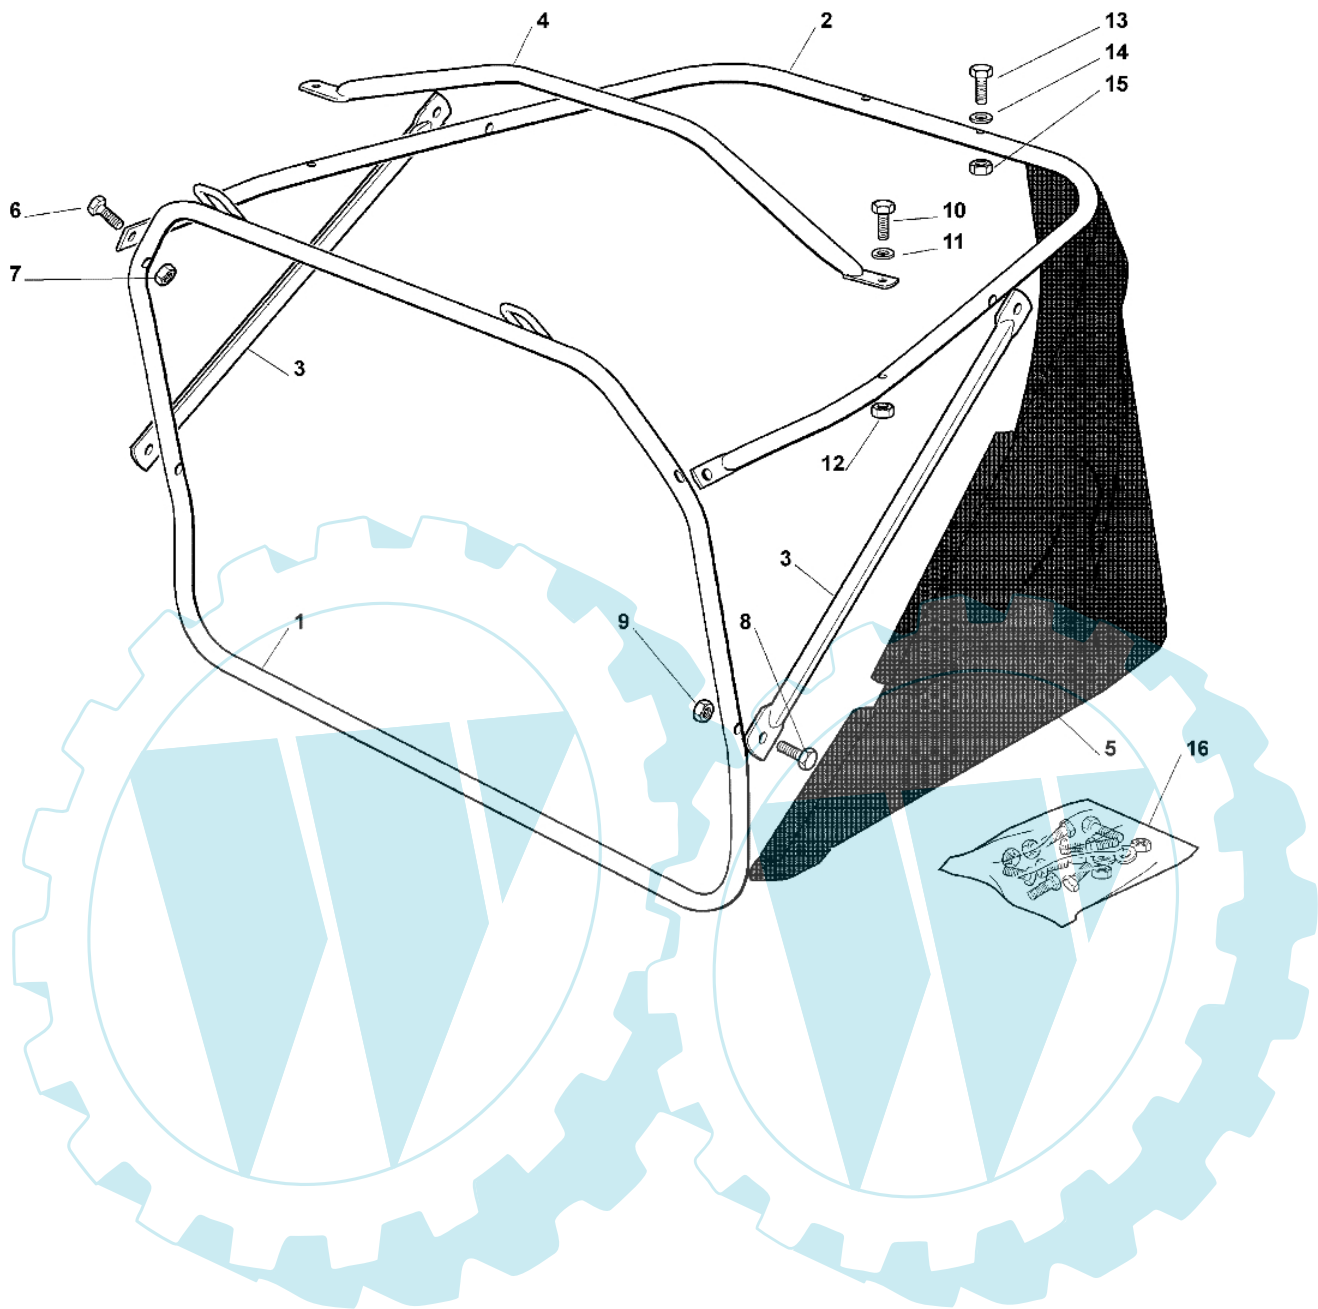

OM 63C/6,5M Cat.2006 - Auffangsack

Bild Nr.	Anz.	Teilenummer	Beschreibung	Technische Nachricht
1	1	G84801121E0	Rahmen	
2	1	G84801119E0	Rahmen	
3	2	G27650117E0	Verstaerkung	
4	1	G84394051E0	Griff	
5	1	G84106055E0	Ersatzsack	
6	2	G12789020E0	Schraube	
7	2	G12154330E0	Mutter	
8	4	G12789020E0	Schraube	
9	4	G12154330E0	Mutter	
10	2	G12789210E0	Schraube	
11	2	G12521331E0	Scheibe	
12	2	G12154330E0	Mutter	
13	2	G12674530E0	Schraube	
14	2	G12521331E0	Scheibe	
15	2	G12154330E0	Mutter	
16	1	G84180186E0	Schraubenausrüstung