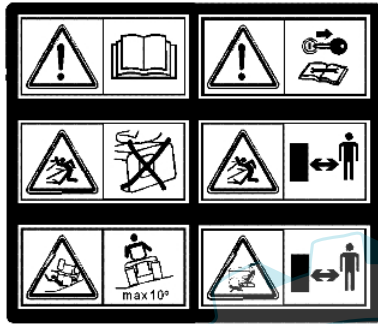

OM 63C/6,5M Cat.2006 - Klebzettel

Bild Nr.	Anz.	Teilenummer	Beschreibung	Technische Nachricht
1	1	G14357428E0	Etikette	
2	1	G14356699E0	Etikette	
3	1	G14358415E0	Etikette	
5	1	G14358418E0	Etikette	
6	1	G14358460E0	Etikette	
7	1	G14358417E0	Etikette	
8	1	G14358416E0	Etikette	
9	1	G14358654E0	Etikette	
10	1	G14360118E0	Etikette	