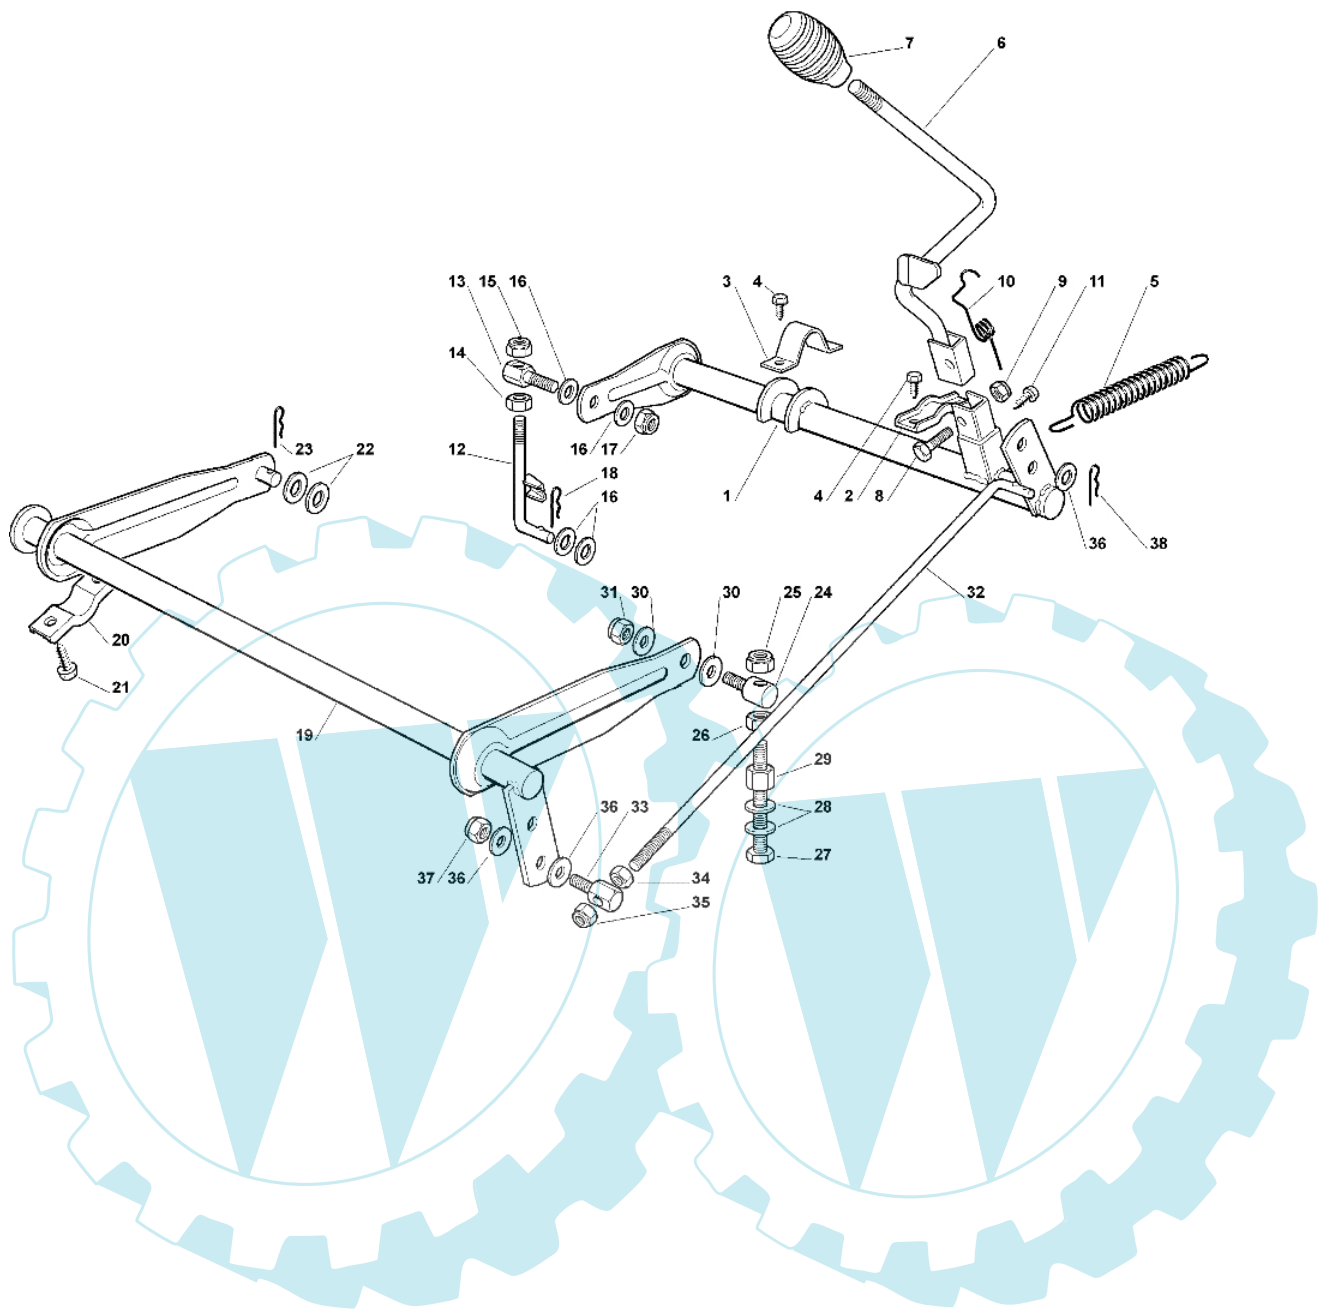

OM 63C/6,5M Cat.2006 - Schneidwerkzeug aufhebesatz

Bild Nr.	Anz.	Teilenummer	Beschreibung	Technische Nachricht
1	1	G84001017E0	Achsschenkel	
2	1	G27546015E1	Platte	
3	1	G25547037E1	Platte	
4	4	G12729600E0	Schraube	
5	1	G27430568E0	Feder	
6	1	G84317075E0	Hebel	
7	1	G25394510E0	Griff	
8	1	G12674700E0	Schraube	
9	1	G12154510E0	Mutter	
10	1	G27430574E0	Feder	
11	1	G12729600E0	Schraube	
12	1	G84002073E0	Stange	
13	1	G25510056E0	Stift	
14	1	G12295200E0	Mutter	
15	1	G12156602E0	Mutter	
16	4	G25670008E1	Scheibe	
17	1	G12156602E0	Mutter	
18	1	G24487997E0	Federstecker	
19	1	G84001019E0	Achsschenkel	
20	2	G27546015E1	Platte	
21	4	G12731350E0	Schraube	
22	2	G25670008E1	Scheibe	
23	1	G24487997E0	Federstecker	
24	1	G25510007E1	Stift	
25	1	G12156602E0	Mutter	
26	1	G12295200E0	Mutter	
27	1	G12794970E0	Schraube	
28	2	G12521360E0	Scheibe	
29	1	G12154250E0	Mutter	
30	2	G25670008E1	Scheibe	
31	1	G12156602E0	Mutter	
32	1	G27034065E0	Stange	
33	1	G25510040E1	Stift	
34	1	G12293200E0	Mutter	
35	1	G12155000E0	Mutter	
36	3	G25670011E0	Scheibe	
37	1	G12155000E0	Mutter	
38	1	G24487997E0	Federstecker	

OM 63C/6,5M Cat.2006 - Schneidwerkzeug (1)

Bild Nr.	Anz.	Teilenummer	Beschreibung	Technische Nachricht
1	1	G27487001E0	Kupplungsblock	
2	2	G12791200E0	Schraube	
3	2	G12154510E0	Mutter	
4	1	G27510107E0	Stift	
5	1	G25670011E0	Scheibe	
6	1	G22672152E0	Scheibe	
7	1	G12155000E0	Mutter	
8	1	G84317073E1	Hebel	
9	2	G21660100E0	Scheibe	
10	1	G24487998E0	Federstecker	
12	1	G12789020E0	Schraube	
13	1	G12154330E0	Mutter	
14	1	G84317079E0	Hebel	
15	1	G25394510E0	Griff	
31	1	G84207104E1	Kabel	
32	1	G18399065E1	Kupplung	
33	1	G18399066E1	Mechanische kupp	
34	1	G12735460E0	Schraube	
35	1	G27430579E0	Feder	
36	1	G22450110E0	Feder	