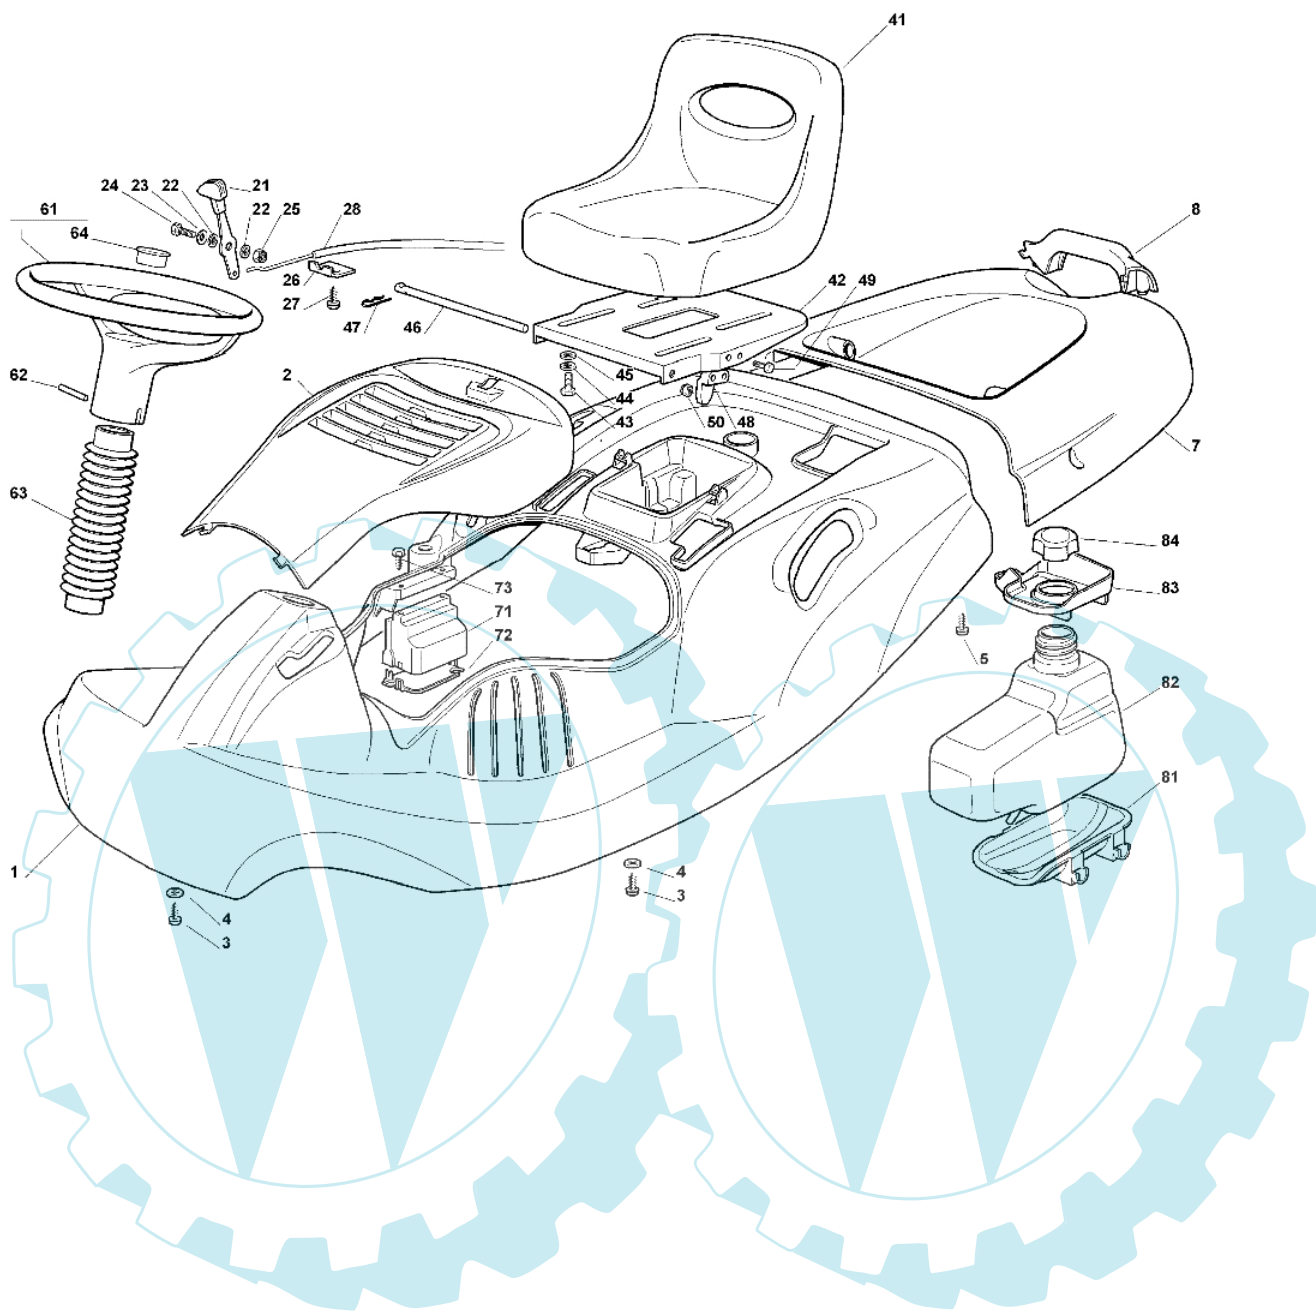

OM 63C/6,5M Cat.2006 - Karrosserie

Bild Nr.	Anz.	Teilenummer	Beschreibung	Technische Nachricht
1	1	G27110375E1	Deckung	
2	1	G27110376E1	Deckung	
3	4	G12735410E0	Schraube	
4	4	G12523040E0	Scheibe	
5	2	G12735402E0	Schraube	
7	1	G27110377E1	Deckung	
8	1	G27394000E0	Griff	
21	1	G81007280E2	Gashebel	
22	2	G12523040E0	Scheibe	
23	1	G12530060E0	Scheibe	
24	1	G12791500E0	Schraube	
25	1	G12154510E0	Mutter	
26	1	G22981467E0	Platte	
27	2	G12735105E0	Schraube	
28	1	G84000252E0	Kabel	
41	1	G25722453E1	Sitz	
42	1	G27546039E1	Halter	
43	4	G12793101E0	Schraube	
44	4	G12583500E0	Scheibe	
45	4	G12523060E0	Scheibe	
46	1	G27864052E0	Stift	
47	1	G24487997E0	Federstecker	
48	1	G27063021E1	Nocken	
49	2	G12789100E0	Schraube	
50	2	G12154330E0	Mutter	
61	1	G27961230E0	Lenkrad	
62	1	G12620305E0	Stift	
63	1	G27600114E1	Schultz	
64	1	G25120230E0	Stopfen	
71	1	G27600119E0	Schultz	
72	1	G27600118E0	Schultz	
73	2	G12727810E0	Schraube	
81	1	G27787057E0	Halter	
82	1	G27733002E1	Tank	
83	1	G27600113E0	Schultz	
84	1	G27790000E0	Stopfen	