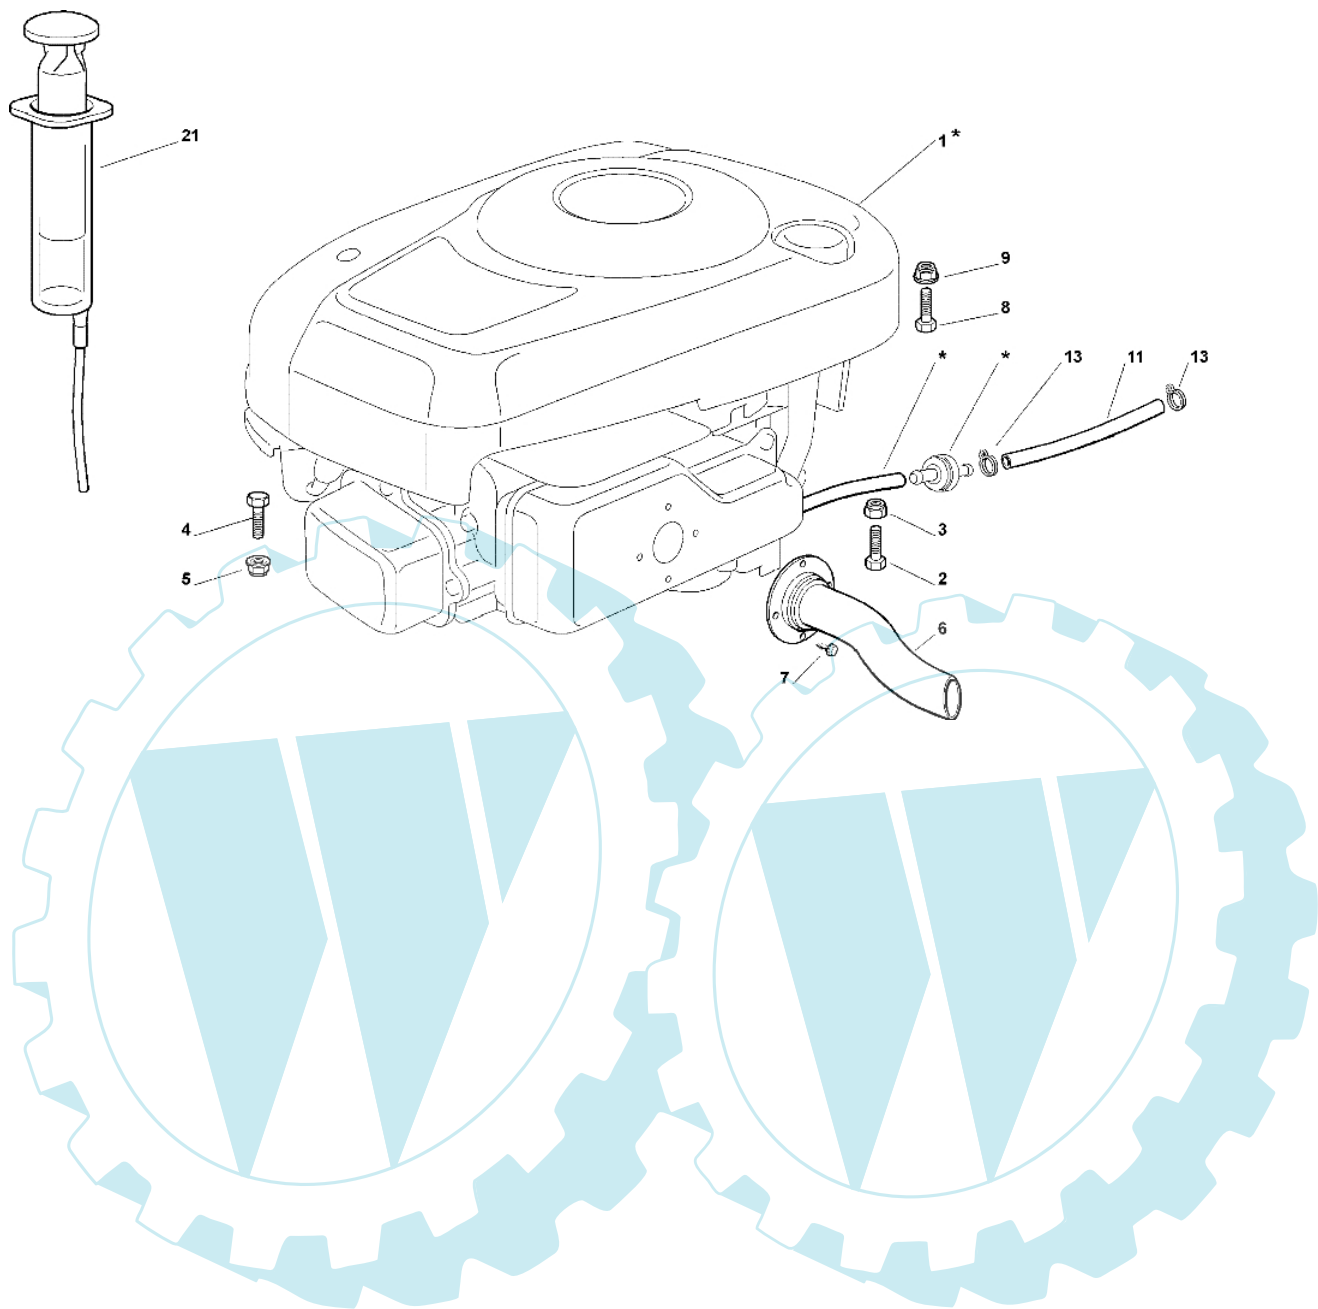

OM 63C/6,5M Cat.2006 - Bremse und wechsel antrieb

Bild Nr.	Anz.	Teilenummer	Beschreibung	Technische Nachricht
1	1	G27500051E0	Fusshebel	
2	2	G27670054E0	Scheibe	
3	1	G12521350E0	Scheibe	
4	1	G12154210E0	Mutter	
5	1	G84503005E0	Fusshebel	
6	2	G12791200E0	Schraube	
7	1	G25110269E0	Buegeldeckel	
8	1	G84207105E0	Kabel	
9	1	G27034064E1	Stange	
10	1	G27395050E1	Griff	
11	2	G25670011E0	Scheibe	
12	1	G12154210E0	Mutter	
13	1	G27430564E0	Feder	
14	2	G12292102E0	Mutter	
15	1	G27670055E0	Scheibe	
16	1	G12523060E0	Scheibe	
31	1	G84001021E0	Achsschenkel	
32	2	G27546015E1	Platte	
33	5	G12729600E0	Schraube	
34	1	G84317071E0	Hebel	
35	1	G27430570E1	Feder	
36	1	G12674700E0	Schraube	
37	1	G12154510E0	Mutter	
38	1	G25394510E0	Griff	
39	1	G27034063E0	Stange	
40	1	G22746601E0	Gelenk	
41	1	G12155000E0	Mutter	
42	1	G24487997E0	Federstecker	
43	1	G25670011E0	Scheibe	

OM 63C/6,5M Cat.2006 - Motor

Bild Nr.	Anz.	Teilenummer	Beschreibung	Technische Nachricht
2	1	G12691800E0	Schraube	
3	1	G12155000E0	Mutter	
4	1	G12793701E0	Schraube	
5	1	G12154210E0	Mutter	
6	1	G84869053E0	Rohr	
7	4	G12735111E0	Schraube	
8	1	G12691100E0	Schraube	
9	1	G12154210E0	Mutter	
11	1	G38780530E2	Rohr	
13	2	G18375051E1	Schelle	
21	1	G18718000E0	Spritze	