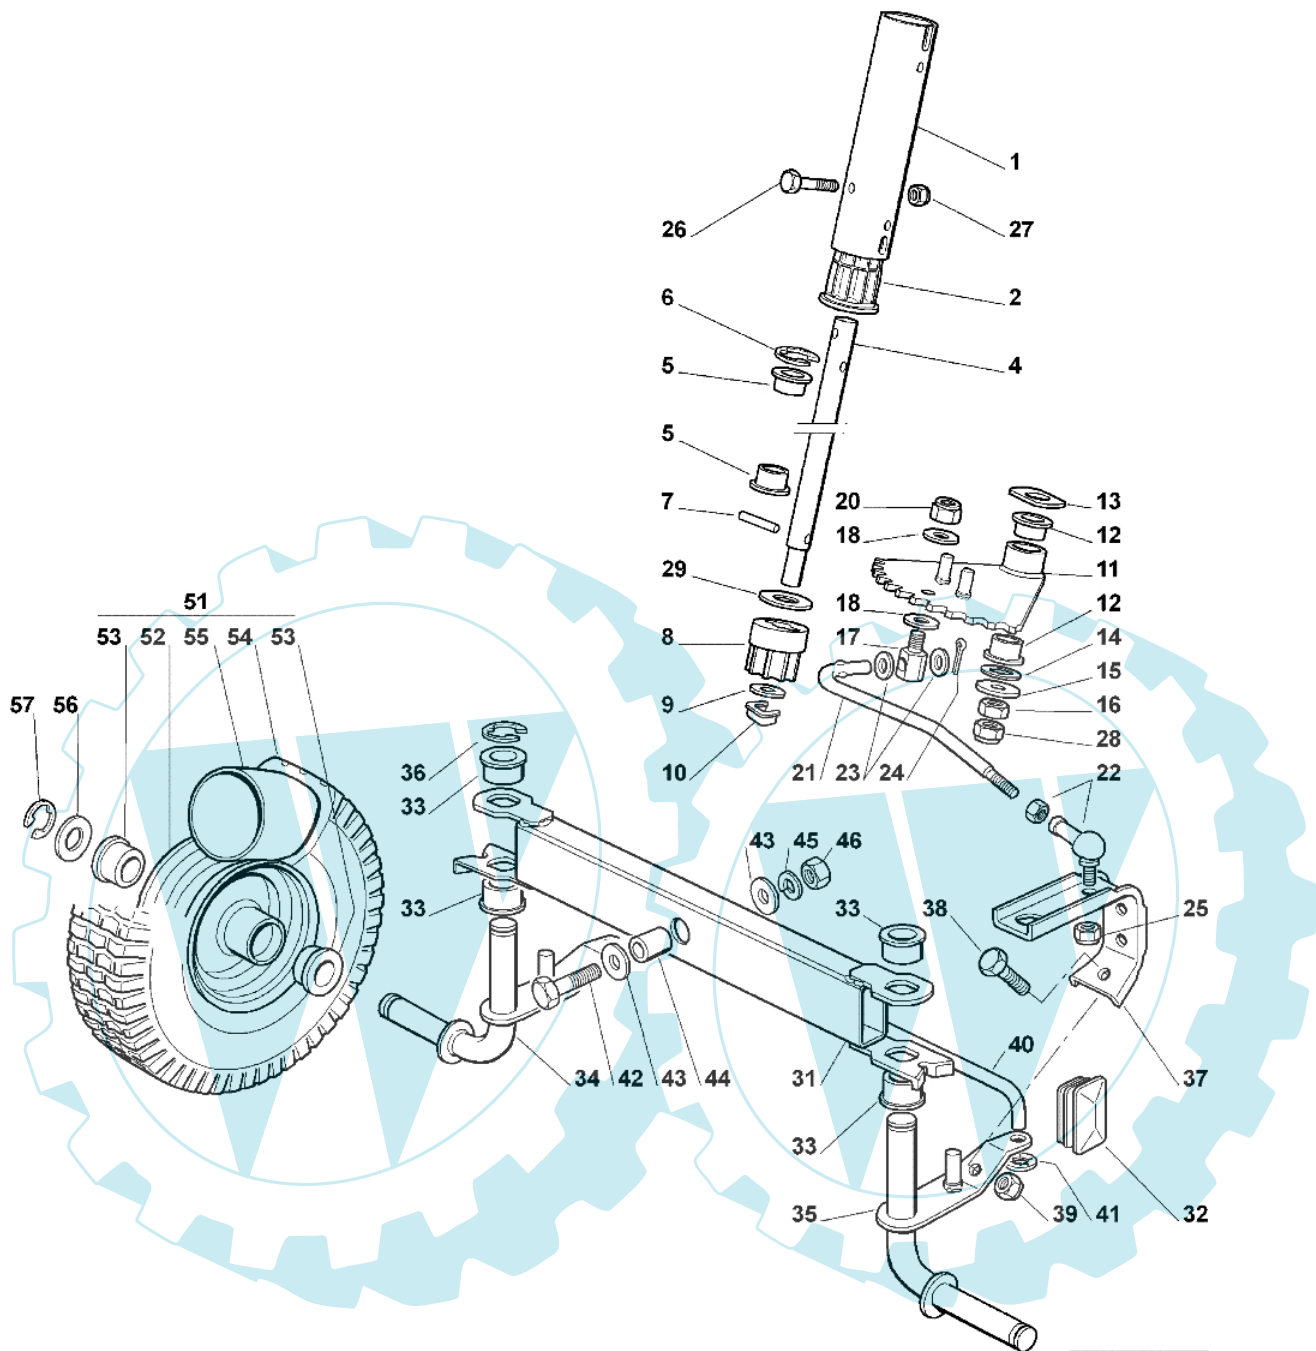

OM 63C/6,5M Cat.2006 - Lenkgetriebe

Bild Nr.	Anz.	Teilenummer	Beschreibung	Technische Nachricht
1	1	G27340305E1	Verlaengerung	
2	1	G27047005E1	Buchse	
4	1	G27520052E0	Spurstange	
5	2	G27047004E0	Buchse	
6	1	G12001010E0	Ring	
7	1	G12622650E0	Stift	
8	1	G27570050E0	Ritzel	
9	1	G12521370E0	Scheibe	
10	1	G12436030E0	Platte	
11	1	G84735553E1	Rand	
12	2	G27047004E0	Buchse	
13	1	G27670054E0	Scheibe	
14	1	G22672152E0	Scheibe	
15	1	G12523070E0	Scheibe	
16	1	G12293200E0	Mutter	
17	1	G25510056E0	Stift	
18	2	G25670008E1	Scheibe	
20	1	G12156602E0	Mutter	
21	1	G27034066E2	Stange	
22	1	G22746601E0	Gelenk	
23	2	G25670008E1	Scheibe	
24	1	G12141418E0	Federstecker	
25	1	G12155000E0	Mutter	
26	2	G12689515E0	Schraube	
27	2	G12154510E0	Mutter	
28	1	G12155000E0	Mutter	
29	1	G27670054E0	Scheibe	
31	1	G84034059E0	Vorspann	
32	2	G18737852E0	Stopfen	
33	4	G27047004E0	Buchse	
34	1	G84230405E0	Achsschenkel	
35	1	G84230407E0	Achsschenkel	
36	1	G12000970E0	Sprengring	
37	1	G27787041E0	Halter	
38	1	G12793102E0	Schraube	
39	1	G12155000E0	Mutter	
40	1	G27840051E0	Spannstange	
41	2	G12604899E0	Ring	
42	1	G12692695E0	Schraube	
43	2	G12523100E0	Scheibe	
44	1	G25160016E0	Distanzstuck	
45	1	G12587100E0	Scheibe	
46	1	G12295300E0	Mutter	
51	2	G84680056E1	Rad	
52	1	G84044002E0	Vorderrad felger	
53	4	G27045070E0	Buchse	
54	1	G27590058E0	Reifen	
55	1	G27590056E0	Reifenschlauch	
56	2	G12521390E0	Scheibe	
57	2	G12000970E0	Sprengring	