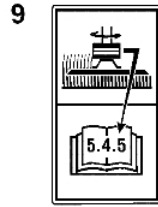

OM 63C/6,5M Cat.2006 - Klebzettel

Bild Nr.	Anz.	Teilenummer	Beschreibung	Technische Nachricht
1	1	G14357428E0	Etikette	
2	1	G14356699E0	Etikette	
3	1	G14358415E0	Etikette	
5	1	G14358418E0	Etikette	
6	1	G14358460E0	Etikette	
7	1	G14358417E0	Etikette	
8	1	G14358416E0	Etikette	
9	1	G14358654E0	Etikette	
10	1	G14360118E0	Etikette	