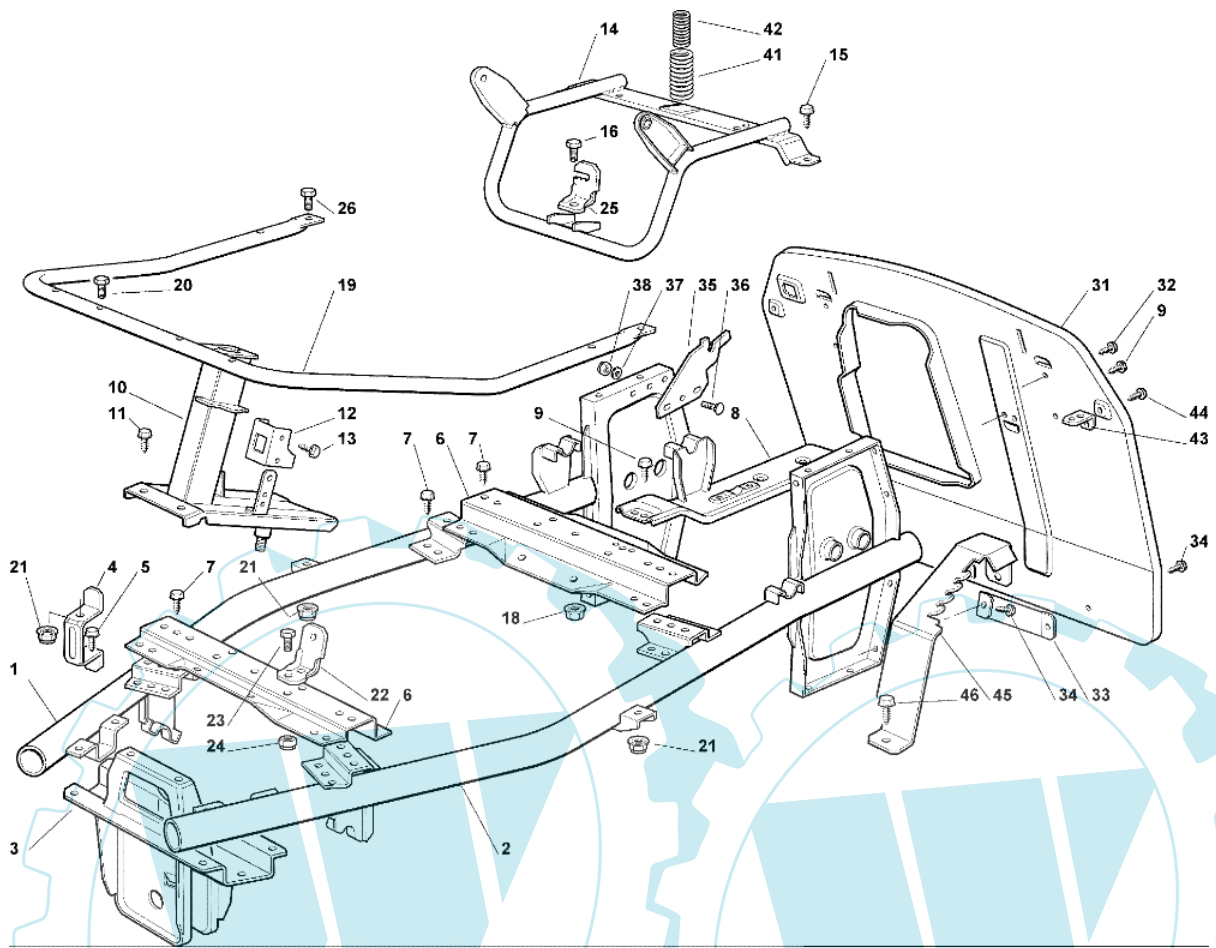

OM 63C/6,5M Cat.2006 - Rahmensatz

Bild Nr.	Anz.	Teilenummer	Beschreibung	Technische Nachricht
1	1	G84318401E0	Laengstraeger	
2	1	G84318403E0	Laengstraeger	
3	1	G84783015E1	Halter	
4	2	G27772121E0	Bride	
5	6	G12735121E0	Schraube	
6	2	G27650115E1	Verstaerkung	
7	10	G12735121E0	Schraube	
8	1	G84650105E0	Verstaerkung	
9	4	G12735121E0	Schraube	
10	1	G84783037E0	Halter	
11	6	G12735121E0	Schraube	
12	1	G27772095E0	Bride	
13	2	G12735105E0	Schraube	
14	1	G84801117E1	Halter	
15	2	G12735121E0	Schraube	
16	1	G12793701E0	Schraube	
18	1	G12293201E0	Mutter	
19	1	G27869057E0	Halter	
20	2	G12792099E0	Schraube	
21	4	G12154510E0	Mutter	
22	1	G27773077E0	Winkel	
23	1	G12791011E0	Schraube	
24	1	G12154510E0	Mutter	
25	1	G27753081E0	Winkel	
26	2	G12791500E0	Schraube	
31	1	G84545061E0	Platte	
32	4	G12735121E0	Schraube	
33	2	G27650111E0	Verstaerkung	
34	4	G12735121E0	Schraube	
35	2	G27772131E0	Bride	
36	2	G12818690E0	Schraube	
37	2	G12521350E0	Scheibe	
38	2	G12155000E0	Mutter	
41	1	G27430567E0	Feder	
42	1	G27430569E1	Feder	
43	2	G27753073E0	Winkel	
44	2	G12729600E0	Schraube	
45	1	G27734059E0	Zahnbogen	
46	2	G12735121E0	Schraube	